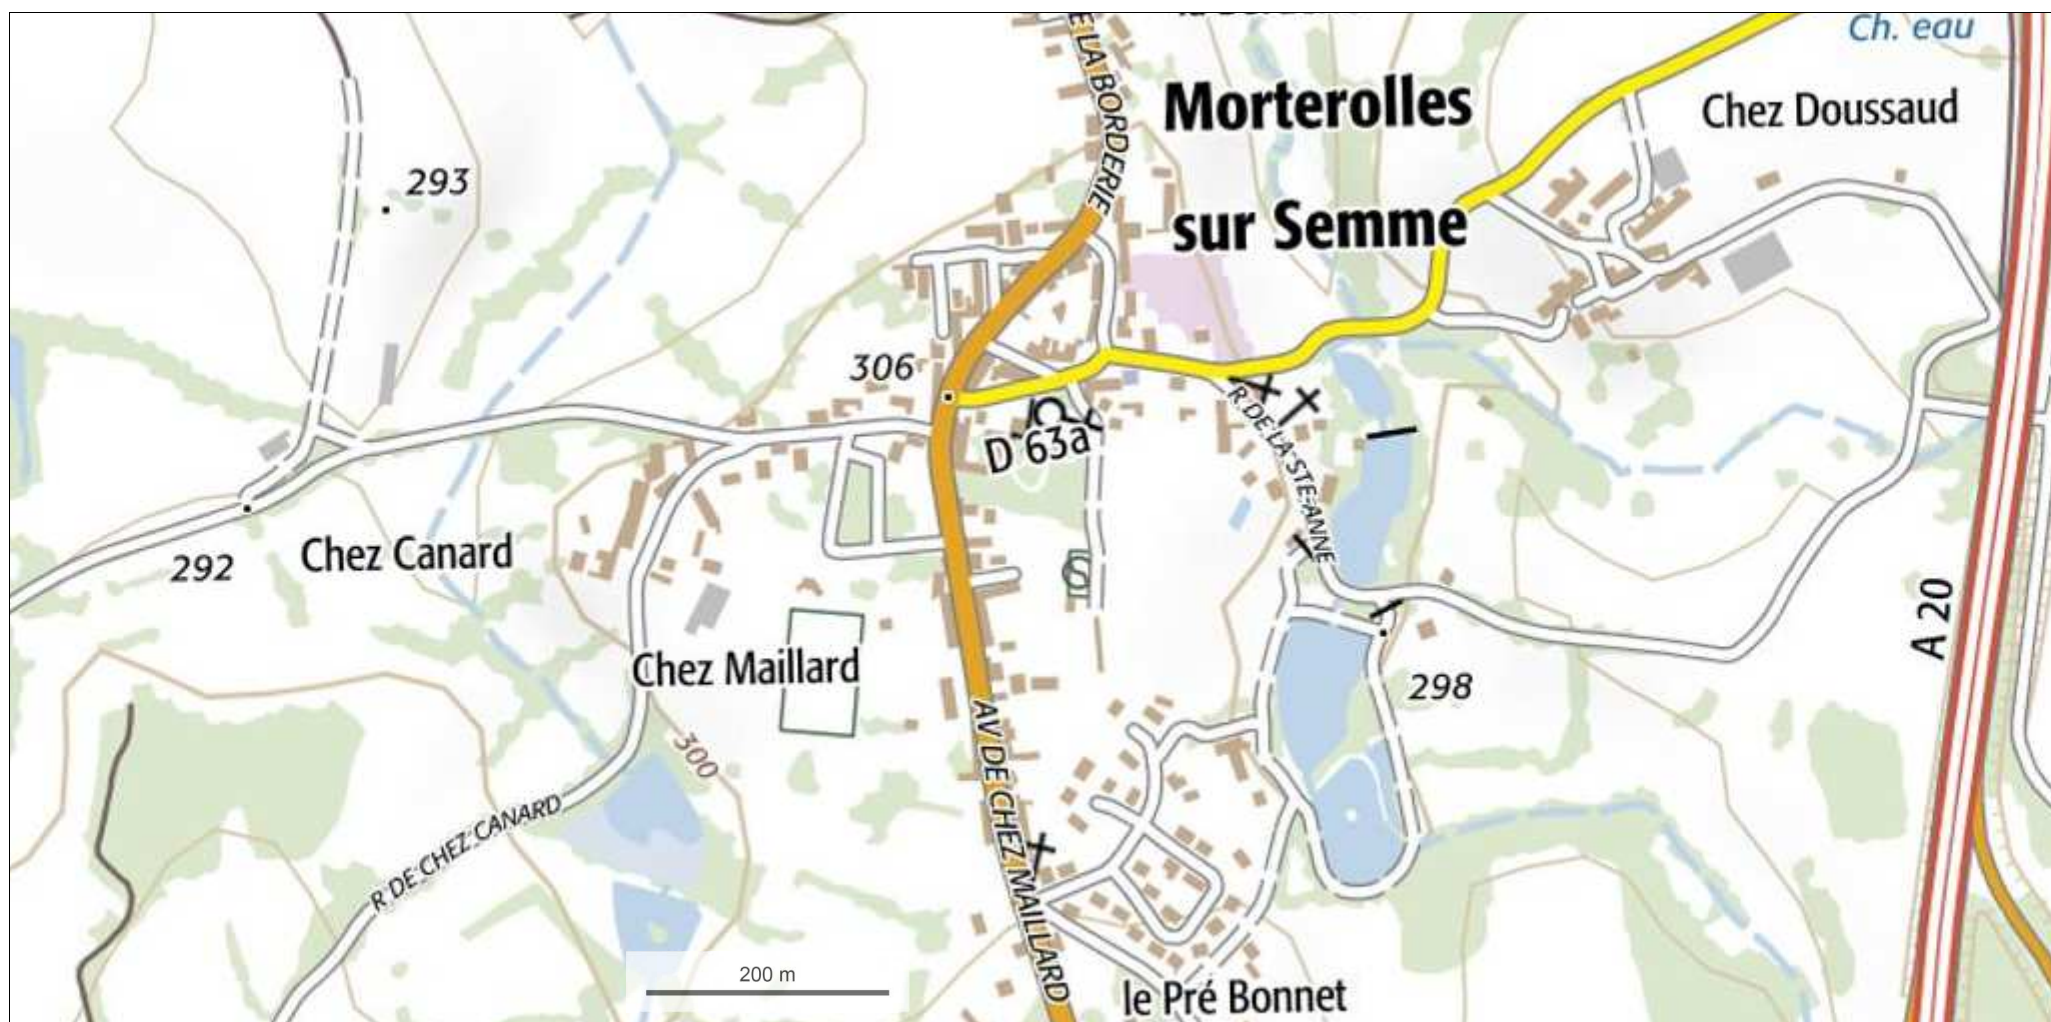

*Pour les réseaux souterrains lorsque l'opération nécessite la réalisation de tranchées.*

© IGN 2017 - [www.geoportail.gouv.fr/mentions-legales](http://www.geoportail.gouv.fr/mentions-legales)

Longitude : 1° 22' 02" E  
Latitude : 46° 08' 50" N