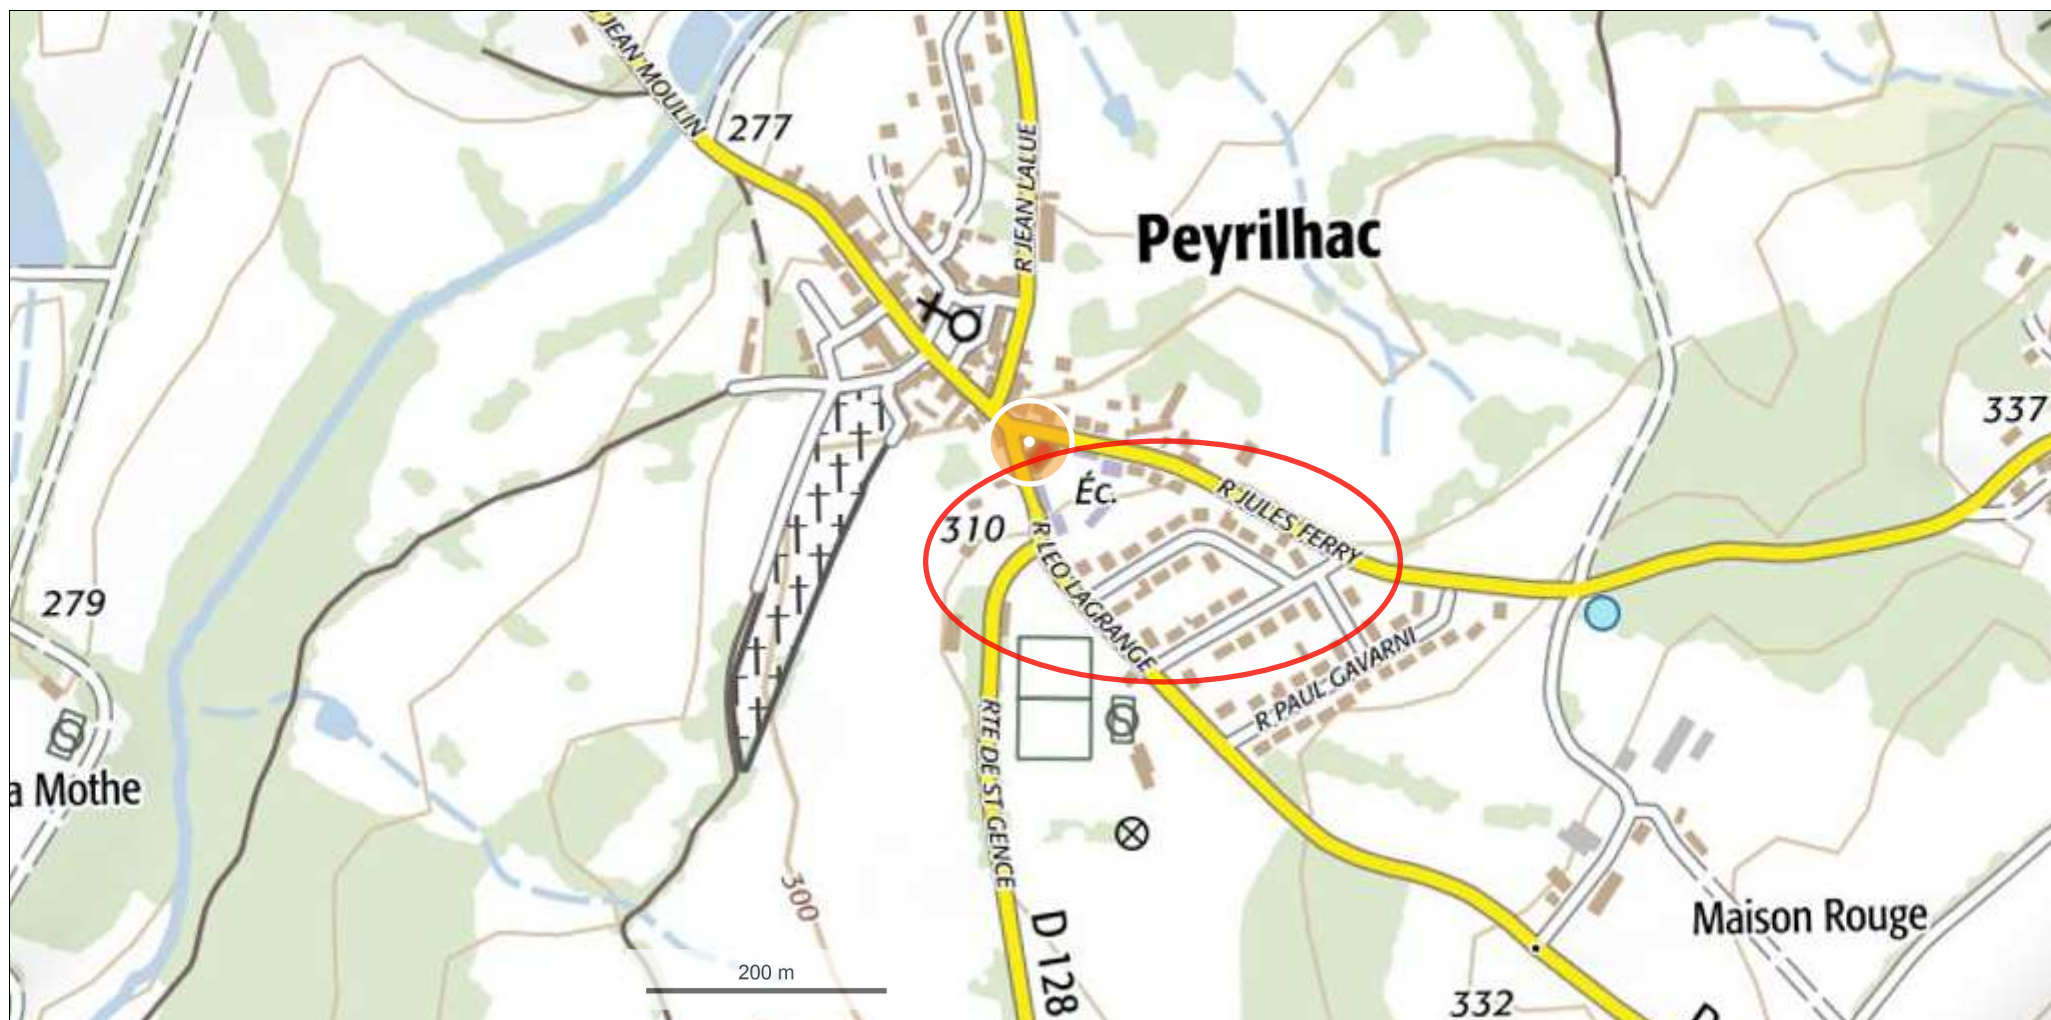

*Pour les réseaux souterrains lorsque l'opération nécessite la réalisation de tranchées.*

© IGN 2017 - [www.geoportail.gouv.fr/mentions-legales](http://www.geoportail.gouv.fr/mentions-legales)

Longitude : 1° 08' 06" E  
Latitude : 45° 56' 59" N